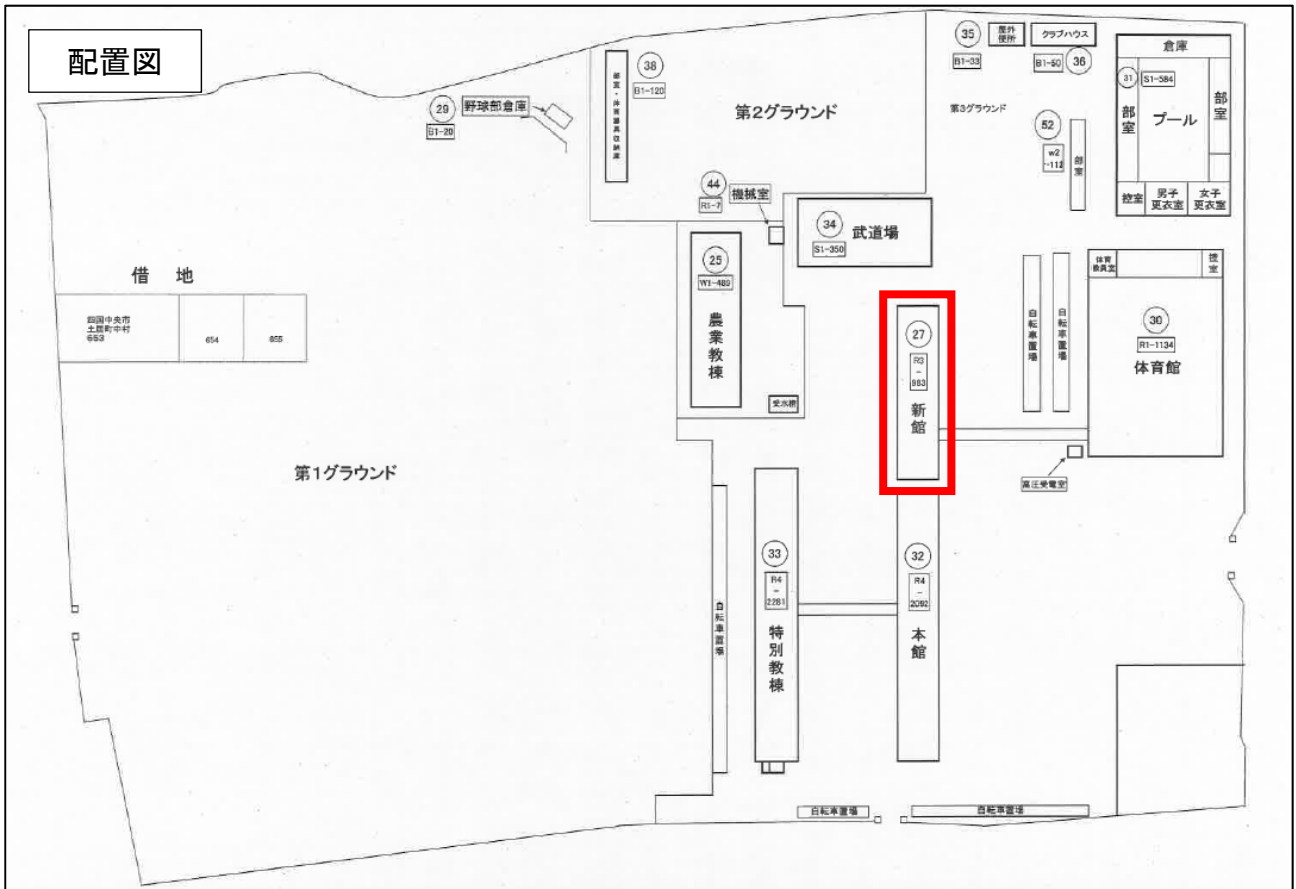

愛媛県立土居高等学校

施設平面図

27 新館3階

27 新館2階

27 新館1階